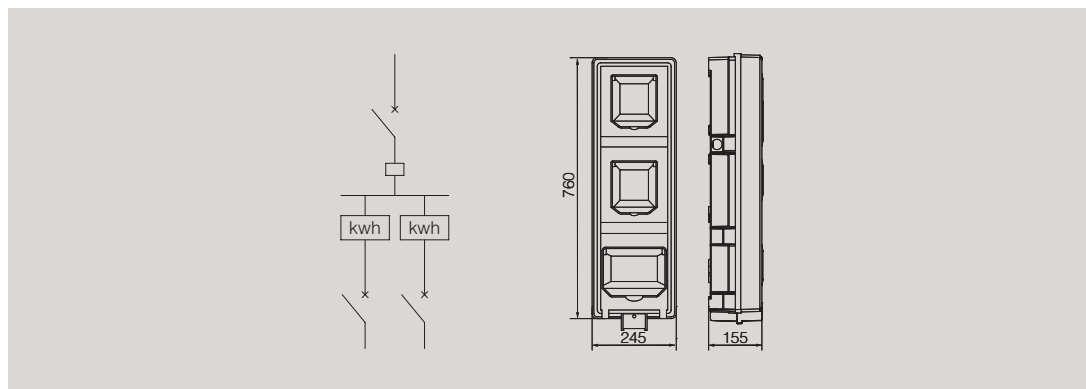

箱体订货号: BG-SBSJ2

单相二位机械式电表箱 (上下结构)

产品型号及主要配置

型号	配置	名称	规格	数量 / 只
BG-SBSJ2-01	总进线配置	断路器	DZ158-125/2P 80A	1
	表前配置	1 进 2 出分线盒	FJ6/JTS2-70/2 × 10	2
	表后配置	断路器	DZ47-60/2P 60A	2
BG-SBSJ2-02	总进线配置	隔离开关	NH2-100/2P 63A	1
	表后配置	1 进 2 出分线盒	FJ6/JTS2-70/2 × 10	2
	表后配置	断路器	DZ47-60/2P 60A	2
BG-SBSJ2-03	表前配置	2 进 4 出接线盒	FJ6/JHD-1/B	1
	表后配置	隔离开关	NH2-100/2P 63A	2

注: 总开关连接线 BV16mm² 或 BV25mm² 电能表连接线 BV6mm² 或 BV10mm²。

安装尺寸图 (mm)

订货须知

此方案内参数为本公司的标准配置, 如果客户无明确要求, 公司将标准配置供货。超出此方案要求的, 请另行说明。