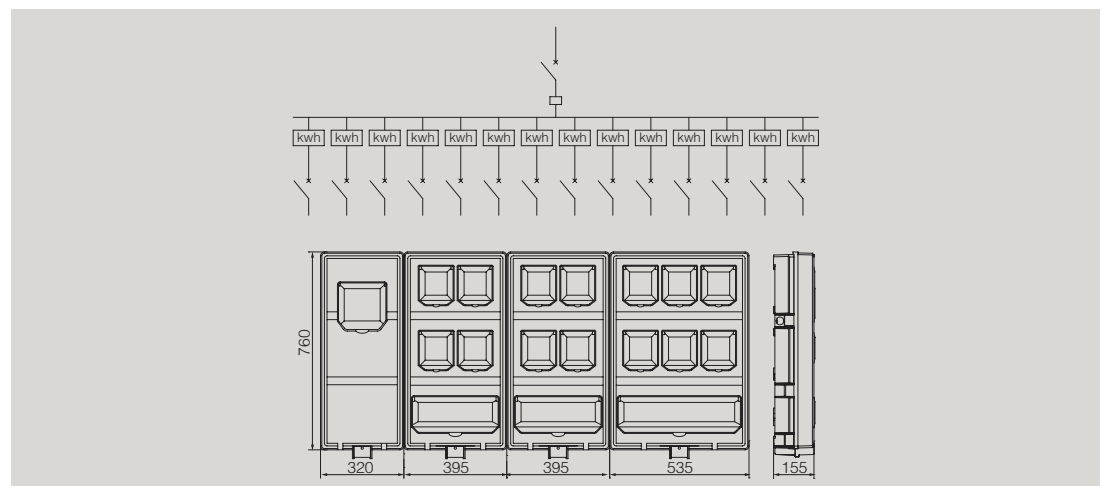

箱体订货号: BG-SBZJ14

单相十四位机械式电表箱 (左右结构)

产品型号及主要配置

型号	配置	名称	规格	数量 / 只
BG-SBZJ14-01	总进线配置	断路器	NM1-225S/3300 225A	1
	总进线配置	零线盒 (1进 14出)	FJ6/JHD-1/A	1
	总进线配置	分线盒 (1进 4出)	FJ6G-100/10-35	3
	表后配置	断路器	DZ47-60/2P 60A	14
BG-SBZJ14-02	总进线配置	断路器	NM1-225S/3300 225A	1
	总进线配置	零线盒 (1进 14出)	FJ6/JHD-1/A	1
	总进线配置	分线盒 (1进 4出)	FJ6G-100/10-35	3
	表前配置	隔离开关	NH2-100/2P 63A	14
	表后配置	断路器	DZ47-60/2P 60A	14

注: 总开关连接线 BV16mm² 或 BV25mm² 电能表连接线 BV6mm² 或 BV10mm²。

安装尺寸图 (mm)

订货须知

此方案内参数为本公司的标准配置, 如果客户无明确要求, 公司将标准配置供货。超出此方案要求的, 请另行说明。