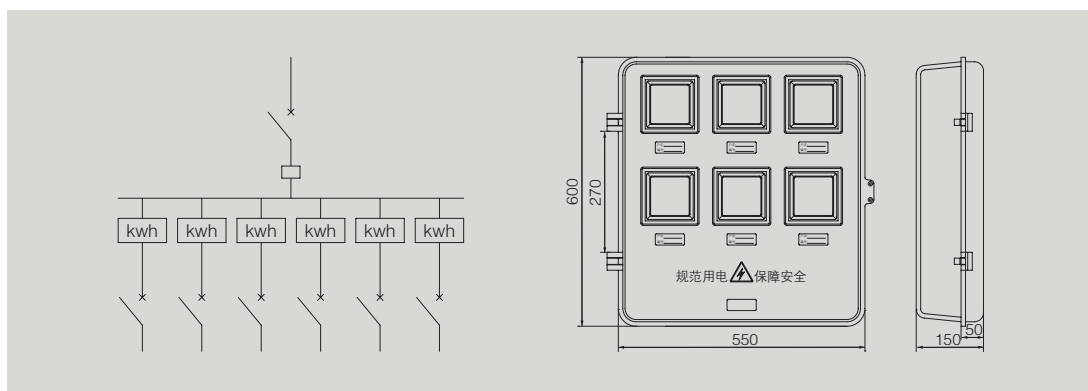

箱体订货号: BG-SPSJ6

单相六位机械式电表箱

产品型号及主要配置

型号	配置	名称	规格	数量 / 只
BG-SPSJ6-01	表前配置	断路器	DZ158-125/2P 100A	1
	表前配置	1进6出分线盒	FJ6/JTS2-70/2×10	2
	表后配置	断路器	DZ47-60/2P 40A	6
BG-SPSJ6-02	表前配置	2进12出接线盒	FJ6/JHD-1/B	1
	表后配置	断路器	DZ47-60/2P 60A	6
BG-SPSJ6-03	表前配置	2进12出接线盒	FJ6/JHD-1/B	1
	表后配置	隔离开关	NH2-100/2P 63A	6

注: 总开关连接线 BV16mm² 或 BV25mm² 电能表连接线 BV6mm² 或 BV10mm²。

安装尺寸图 (mm)

订货须知

此方案内参数为本公司的标准配置, 如果客户无明确要求, 公司将标准配置供货。超出此方案要求的, 请另行说明。