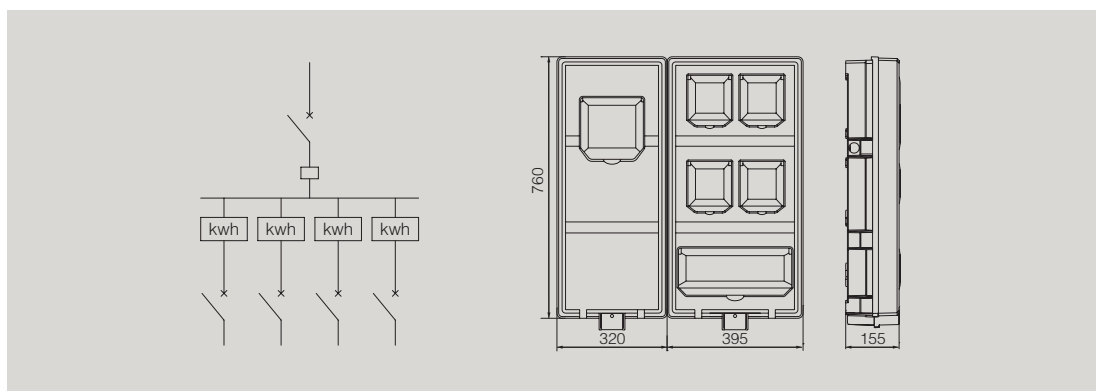

箱体订货号 :BG-SBZJ4

## 单相四位机械式电表箱 (左右结构)

产品型号及主要配置

型号	配置	名称	规格	数量 / 只
BG-SBZJ4-01	总进线配置	断路器	NM1-100S/3300 100A	1
	总进线配置	零线盒 (1进4出)	FJ6/JHD-1/A	1
	表后配置	断路器	DZ47-60/2P 60A	4
BG-SBZJ4-02	总进线配置	断路器	NM1-100S/3300 100A	1
	总进线配置	零线盒 (1进4出)	FJ6/JHD-1/A	1
	表前配置	隔离开关	NH2-100/2P 63A	4
	表后配置	断路器	DZ47-60/2P 60A	4

注: 总开关连接线 BV16mm<sup>2</sup> 或 BV25mm<sup>2</sup> 电能表连接线 BV6mm<sup>2</sup> 或 BV10mm<sup>2</sup>。

安装尺寸图 (mm)

订货须知

此方案内参数为本公司的标准配置, 如果客户无明确要求, 公司将标准配置供货。超出此方案要求的, 请另行说明。