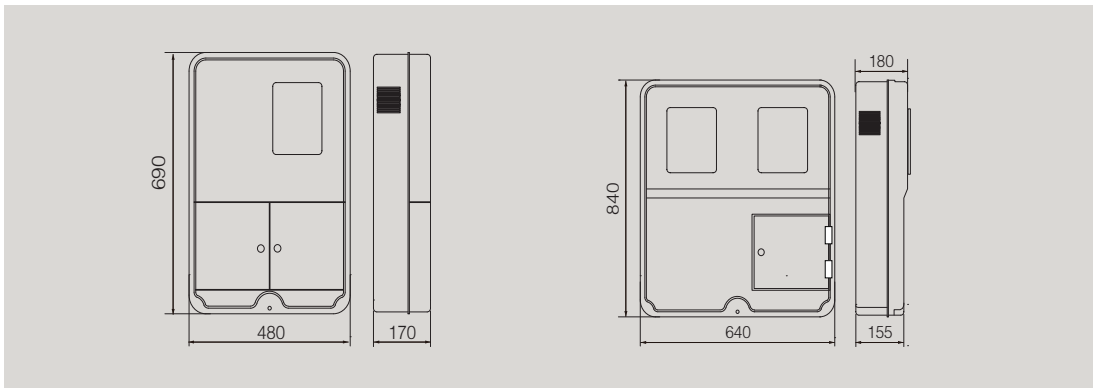

箱体订货号 :BG-SBSJ2

箱体订货号 :BG-SDSJ2

三相动力电表箱

产品型号 BG-SBSJ2

三相动力电表箱可安装在墙上或电线杆上，能安装任何规格的三相电表（机械式、电子式、插卡式）能安装各种闸刀开关、空气开关等，按断路器的通流容量分为 C-100 型（断路器通流容量 100A），C-200 型（断路器通流量 200A）。

产品型号 BG-SDSJ2

三相动力电表箱可安装在墙上或电线杆上，可安装任何规格型号的三相电表（包括机械式、电子式、插卡式）以及闸刀开关、空气开关、互感器等。按断路器的通流容量分为 C-100 型（断路器通流容量 100A），C-200 型（断路器通流量 200A）。

安装尺寸图 (mm)

订货须知

此方案内参数为本公司的标准配置，如果客户无明确要求，公司将标准配置供货。超出此方案要求的，请另行说明。