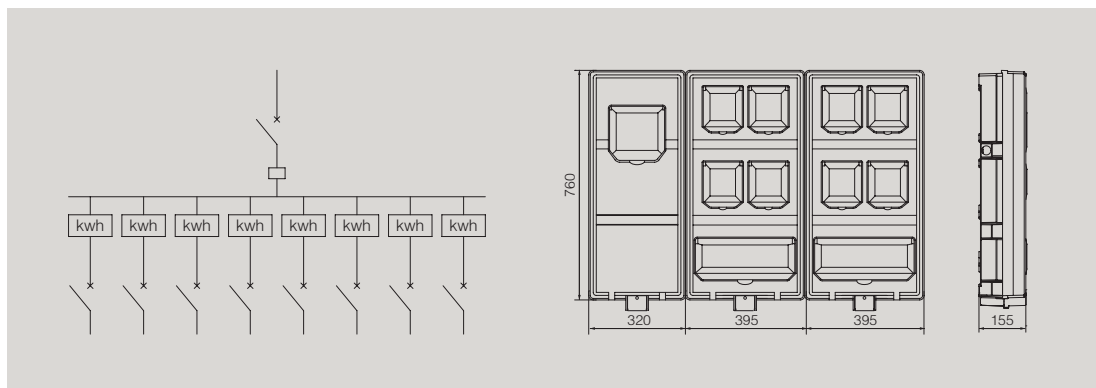

箱体订货号:BG-SBZJ8

## 单相八位机械式电表箱 (左右结构)

产品型号及主要配置

型号	配置	名称	规格	数量 / 只
BG-SBZJ8-01	总进线配置	断路器	NM1-225S/3300 160A	1
	总进线配置	零线盒 (1进8出)	FJ6/JHD-1/A	1
	总进线配置	分线盒 (1进3出)	FJ6G-100/10-35	3
	表后配置	断路器	DZ47-60/2P 60A	8
BG-SBZJ8-02	总进线配置	断路器	NM1-225S/3300 160A	1
	总进线配置	零线盒 (1进8出)	FJ6/JHD-1/A	1
	总进线配置	分线盒 (1进3出)	FJ6G-100/10-35	3
	表前配置	隔离开关	NH2-100/2P 63A	8
	表后配置	断路器	DZ47-60/2P 60A	8

注: 总开关连接线 BV16mm<sup>2</sup> 或 BV25mm<sup>2</sup> 电能表连接线 BV6mm<sup>2</sup> 或 BV10mm<sup>2</sup>。

安装尺寸图 (mm)

订货须知

此方案内参数为本公司的标准配置, 如果客户无明确要求, 公司将标准配置供货。超出此方案要求的, 请另行说明。