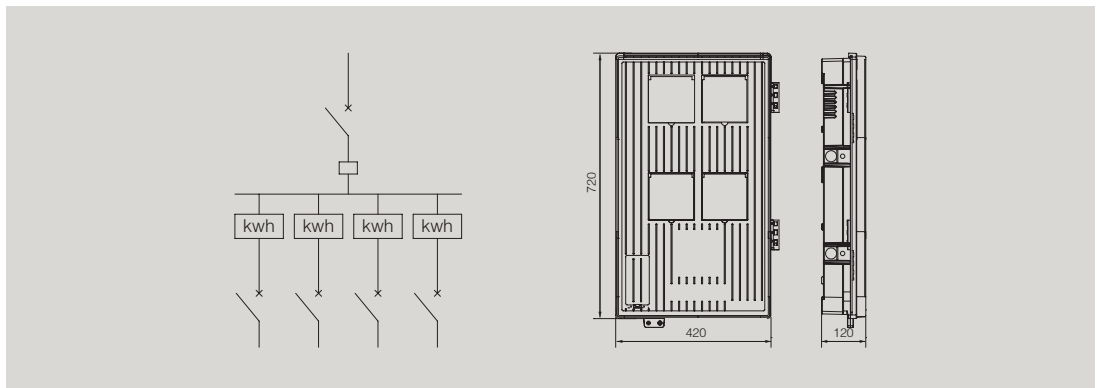

箱体订货号: BG-STSY4

单相四位预付式电表箱

产品型号及主要配置

型号	配置	名称	规格	数量 / 只
BG-STSY4-01	总进线配置	断路器	DZ158-125/2P 100A	1
	表前配置	1 进 4 出分线盒	FJ6/JTS2-70/4 × 10	2
	表后配置	断路器	DZ47-60/2P 60A	4
BG-STSY4-02	总进线配置	断路器	DZ158-125/2P 80A	1
	表后配置	1 进 4 出分线盒	FJ6/JTS2-70/4 × 10	2
	表后配置	断路器	DZ47-60/2P 60A	4
BG-STSY4-03	表前配置	2 进 8 出接线盒	FJ6/JHD-1/B	1
	表后配置	隔离开关	NH2-100/2P 63A	4

注: 总开关连接线 BV16mm² 或 BV25mm² 电能表连接线 BV6mm² 或 BV10mm²。

安装尺寸图 (mm)

订货须知

此方案内参数为本公司的标准配置, 如果客户无明确要求, 公司将标准配置供货。超出此方案要求的, 请另行说明。