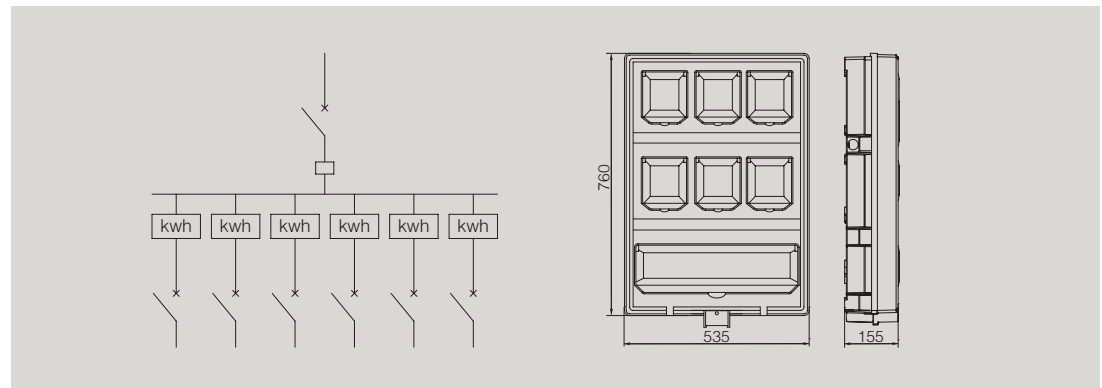

箱体订货号: BG-SBSJ6

单相六位机械式电表箱 (上下结构)

产品型号及主要配置

型号	配置	名称	规格	数量 / 只
BG-SBSJ6-01	总进线配置	断路器	DZ158-125/2P 100A	1
	表前配置	1 进 6 出分线盒	FJ6/JTS2-70/6×6	2
	表后配置	断路器	DZ47-60/2P 60A	6
BG-SBSJ6-02	总进线配置	隔离开关	NH2-100/2P 100A	1
	表后配置	1 进 6 出分线盒	FJ6/JTS2-70/6×6	2
	表后配置	断路器	DZ47-60/2P 60A	6
BG-SBSJ6-03	表前配置	2 进 12 出接线盒	FJ6/JHD-1/B	1
	表后配置	隔离开关	NH2-100/2P 63A	6

注: 总开关连接线 BV16mm² 或 BV25mm² 电能表连接线 BV6mm² 或 BV10mm²。

安装尺寸图 (mm)

订货须知

此方案内参数为本公司的标准配置, 如果客户无明确要求, 公司将标准配置供货。超出此方案要求的, 请另行说明。