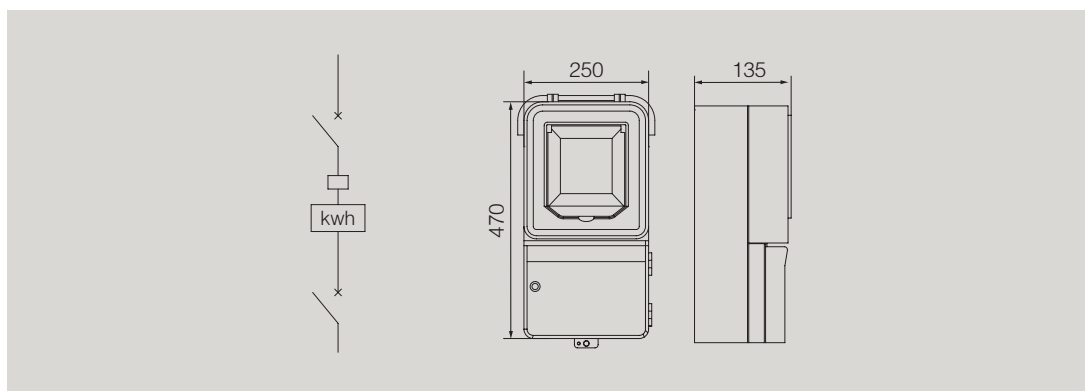

箱体订货号 :BG-SBSJ1

## 单相一位机械式电表箱

产品型号及主要配置

型号	配置	名称	规格	数量 / 只
BG-SBSJ1-01	表前配置	2 进 2 出接线盒	FJ6/JTS2-70/2 × 10	1
	表后配置	断路器	DZ47-60/2P 60A	1
BG-SBSJ1-02	表前配置	隔离开关	NH2-100/2P 63A	1
	表后配置	断路器	DZ47-60/2P 60A	1
BG-SBSJ1-03	表前配置	2 进 2 出接线盒	FJ6/JHD-1/B	1
	表后配置	隔离开关	NH2-100/2P 63A	1

注：总开关连接线 BV16mm<sup>2</sup> 或 BV25mm<sup>2</sup> 电能表连接线 BV6mm<sup>2</sup> 或 BV10mm<sup>2</sup>。

安装尺寸图 (mm)

订货须知

此方案内参数为本公司的标准配置，如果客户无明确要求，公司将标准配置供货。超出此方案要求的，请另行说明。