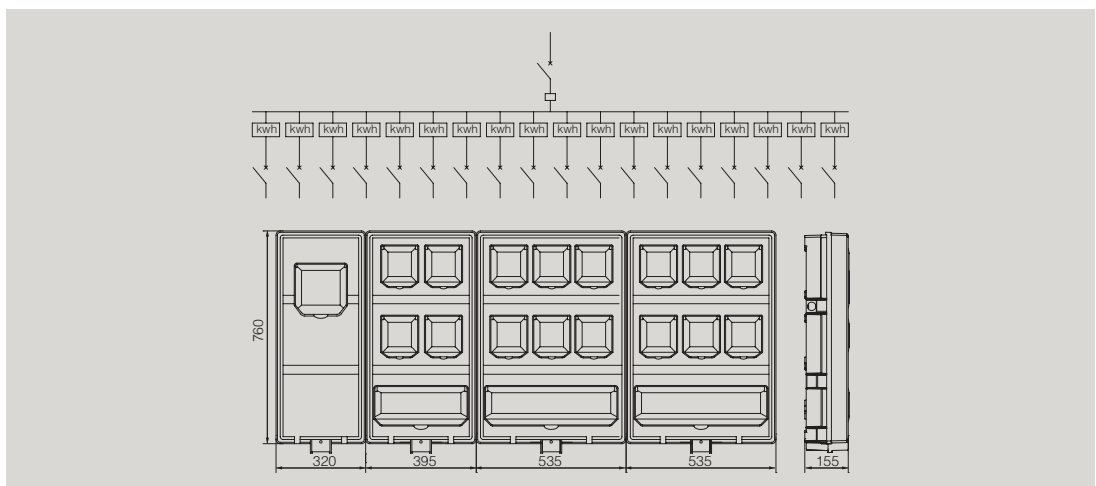

箱体订货号: BG-SBZJ16

单相十六位机械式电表箱 (左右结构)

产品型号及主要配置

型号	配置	名称	规格	数量 / 只
BG-SBZJ16-01	总进线配置	断路器	NM1-225S/3300 225A	1
	总进线配置	零线盒 (1进 16出)	FJ6/JHD-1/A	1
	总进线配置	分线盒 (1进 6出)	FJ6G-100/10-35	3
	表后配置	断路器	DZ47-60/2P 60A	16
BG-SBZJ16-02	总进线配置	断路器	NM1-225S/3300 225A	1
	总进线配置	零线盒 (1进 16出)	FJ6/JHD-1/A	1
	总进线配置	分线盒 (1进 6出)	FJ6G-100/10-35	3
	表前配置	隔离开关	NH2-100/2P 63A	16
	表后配置	断路器	DZ47-60/2P 60A	16

注: 总开关连接线 BV16mm² 或 BV25mm² 电能表连接线 BV6mm² 或 BV10mm²。

安装尺寸图 (mm)

订货须知

此方案内参数为本公司的标准配置, 如果客户无明确要求, 公司将标准配置供货。超出此方案要求的, 请另行说明。