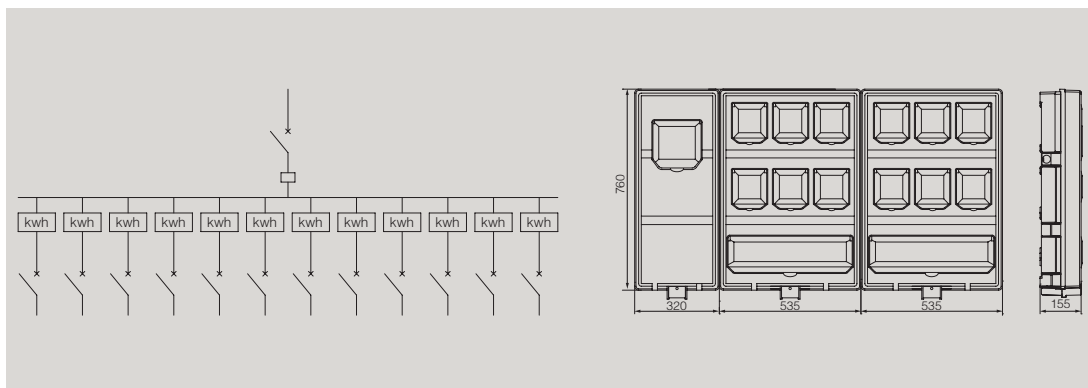

箱体订货号 :BG-SBZJ12

单相十二位机械式电表箱 (左右结构)

产品型号及主要配置

型号	配置	名称	规格	数量 / 只
BG-SBZJ12-01	总进线配置	断路器	NM1-225S/3300 225A	1
	总进线配置	零线盒 (1 进 12 出)	FJ6/JHD-1/A	1
	总进线配置	分线盒 (1 进 4 出)	FJ6G-100/10-35	3
	表后配置	断路器	DZ47-60/2P 60A	12
BG-SBZJ12-02	总进线配置	断路器	NM1-225S/3300 225A	1
	总进线配置	零线盒 (1 进 12 出)	FJ6/JHD-1/A	1
	总进线配置	分线盒 (1 进 4 出)	FJ6G-100/10-35	3
	表前配置	隔离开关	NH2-100/2P 63A	12
	表后配置	断路器	DZ47-60/2P 60A	12

注：总开关连接线 BV16mm² 或 BV25mm² 电能表连接线 BV6mm² 或 BV10mm²。

安装尺寸图 (mm)

订货须知

此方案内参数为本公司的标准配置，如果客户无明确要求，公司将标准配置供货。超出此方案要求的，请另行说明。